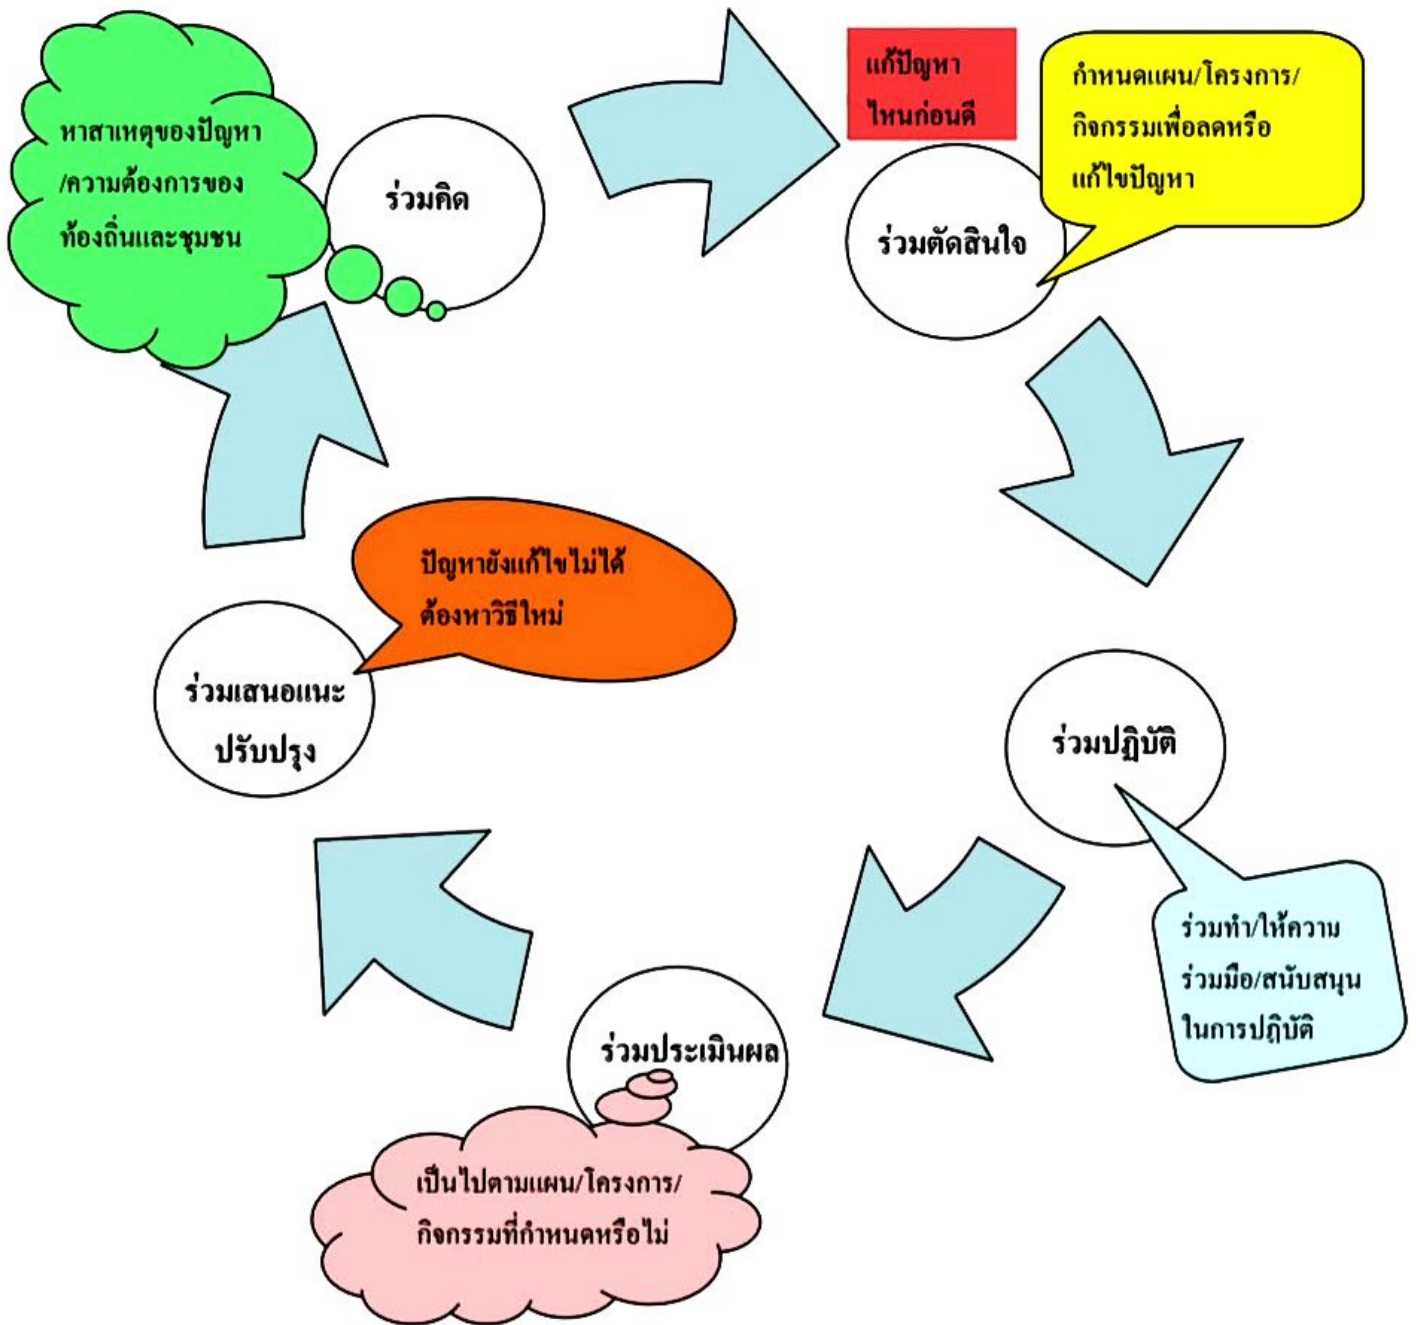

## ลักษณะของการมีส่วนร่วมของ กต.ตร.สน./สภ.

### กิจการตำรวจในด้านต่างๆ ในการเข้ามีส่วนร่วม

- ด้านป้องกันและปราบปรามอาชญากรรม
- ด้านรักษาความสงบเรียบร้อยและรักษาความปลอดภัยของประชาชน
- ด้านป้องกันปราบปรามยาเสพติด
- ด้านการจราจร
- ด้านดูแลสาธารณสุขสมบัติ
- ด้านพัฒนาคุณภาพชีวิตของประชาชนในท้องถิ่น

## บทบาทภารกิจ กต.ตร.สน. / สก.

สำนักงาน ก.ต.ช.

# กระบวนการตรวจสอบ ติดตามและวัดผลตามนโยบาย ก.ต.ช.